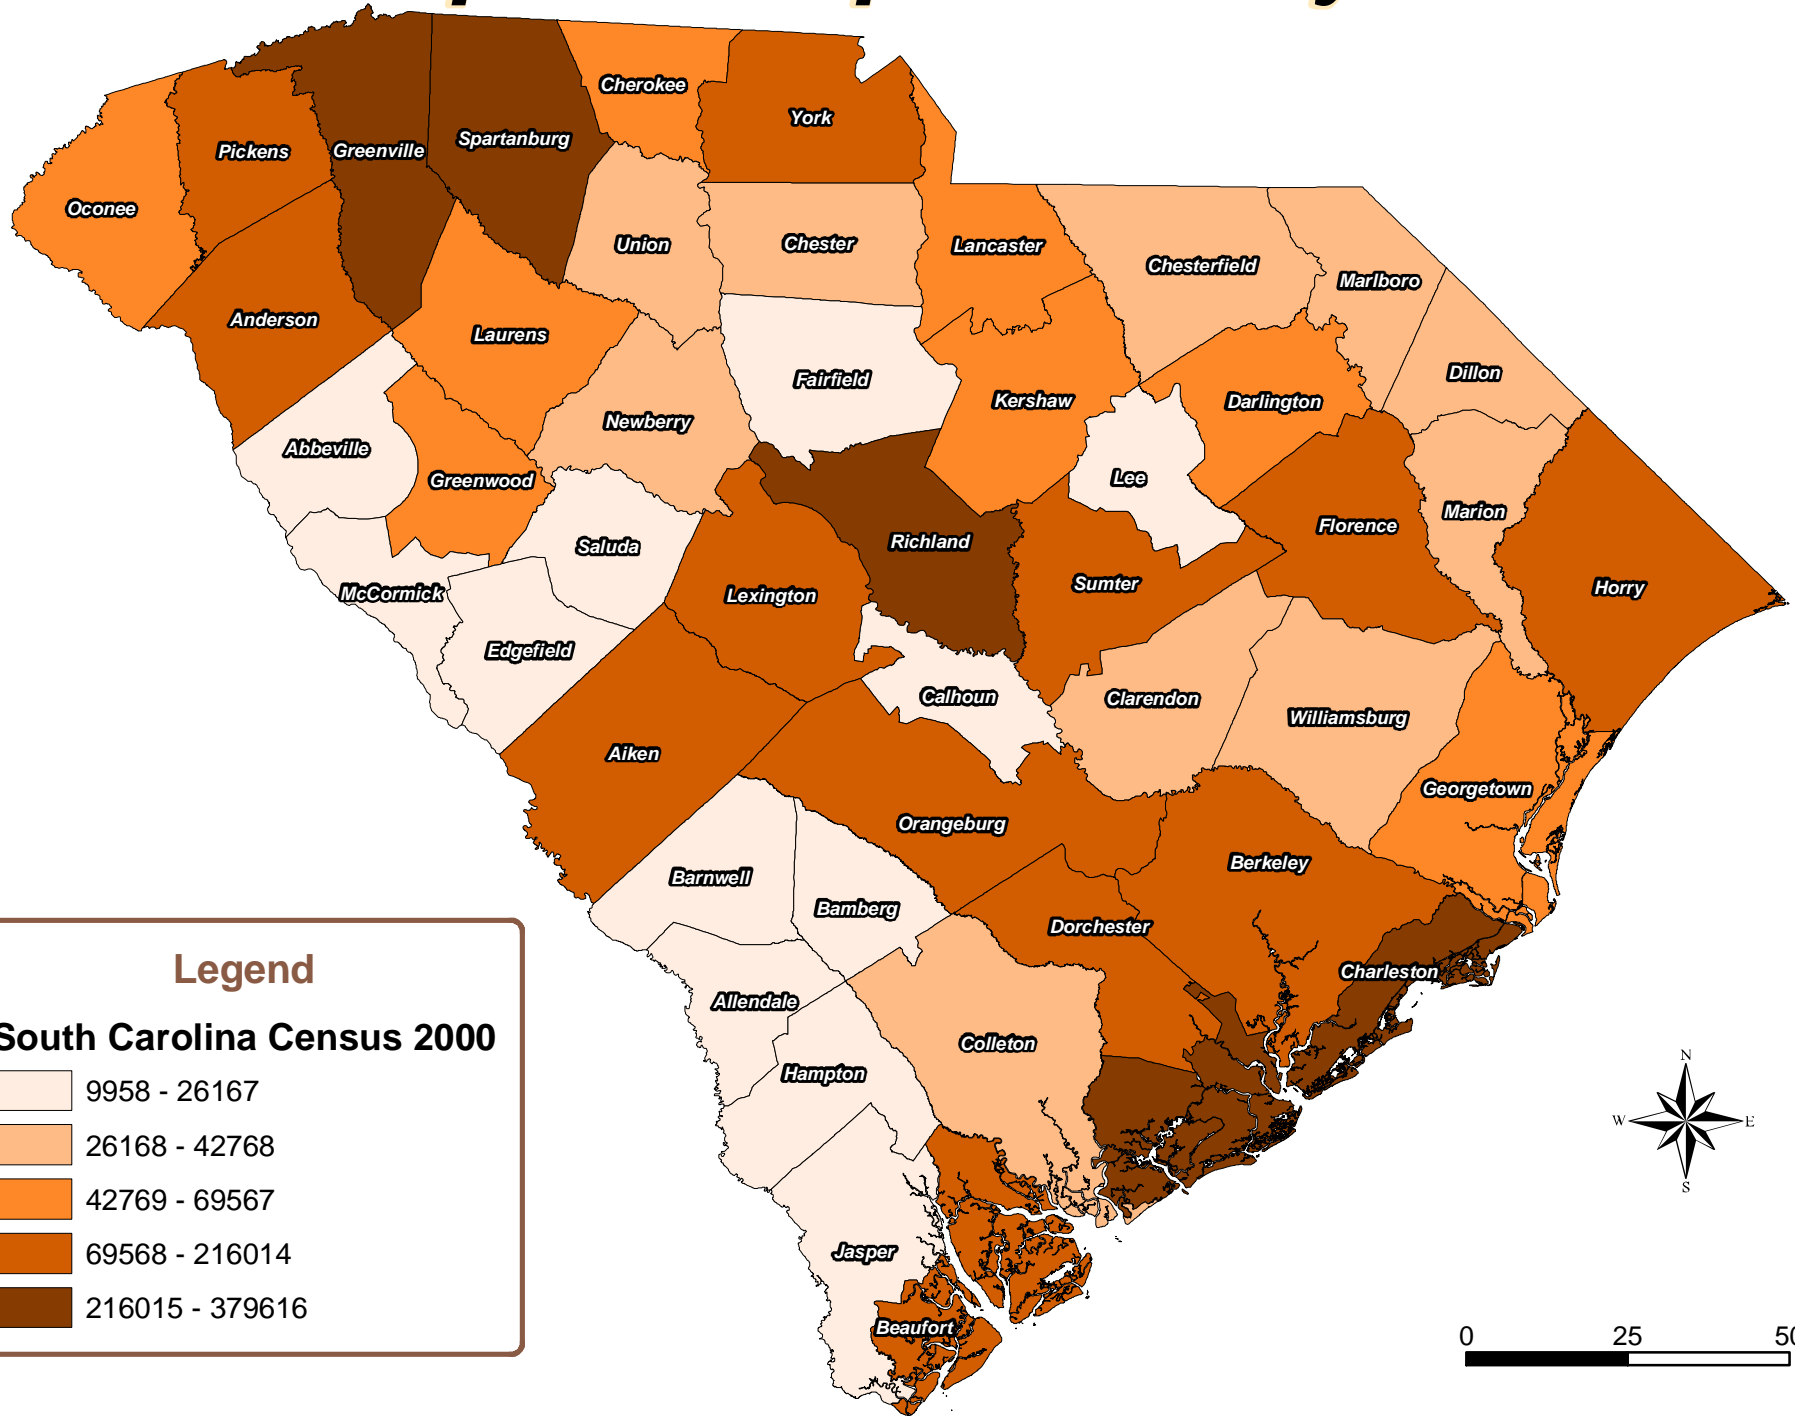

Population per County

Legend

South Carolina Census 2000

- 9958 - 26167
- 26168 - 42768
- 42769 - 69567
- 69568 - 216014
- 216015 - 379616

0 25 50 Miles